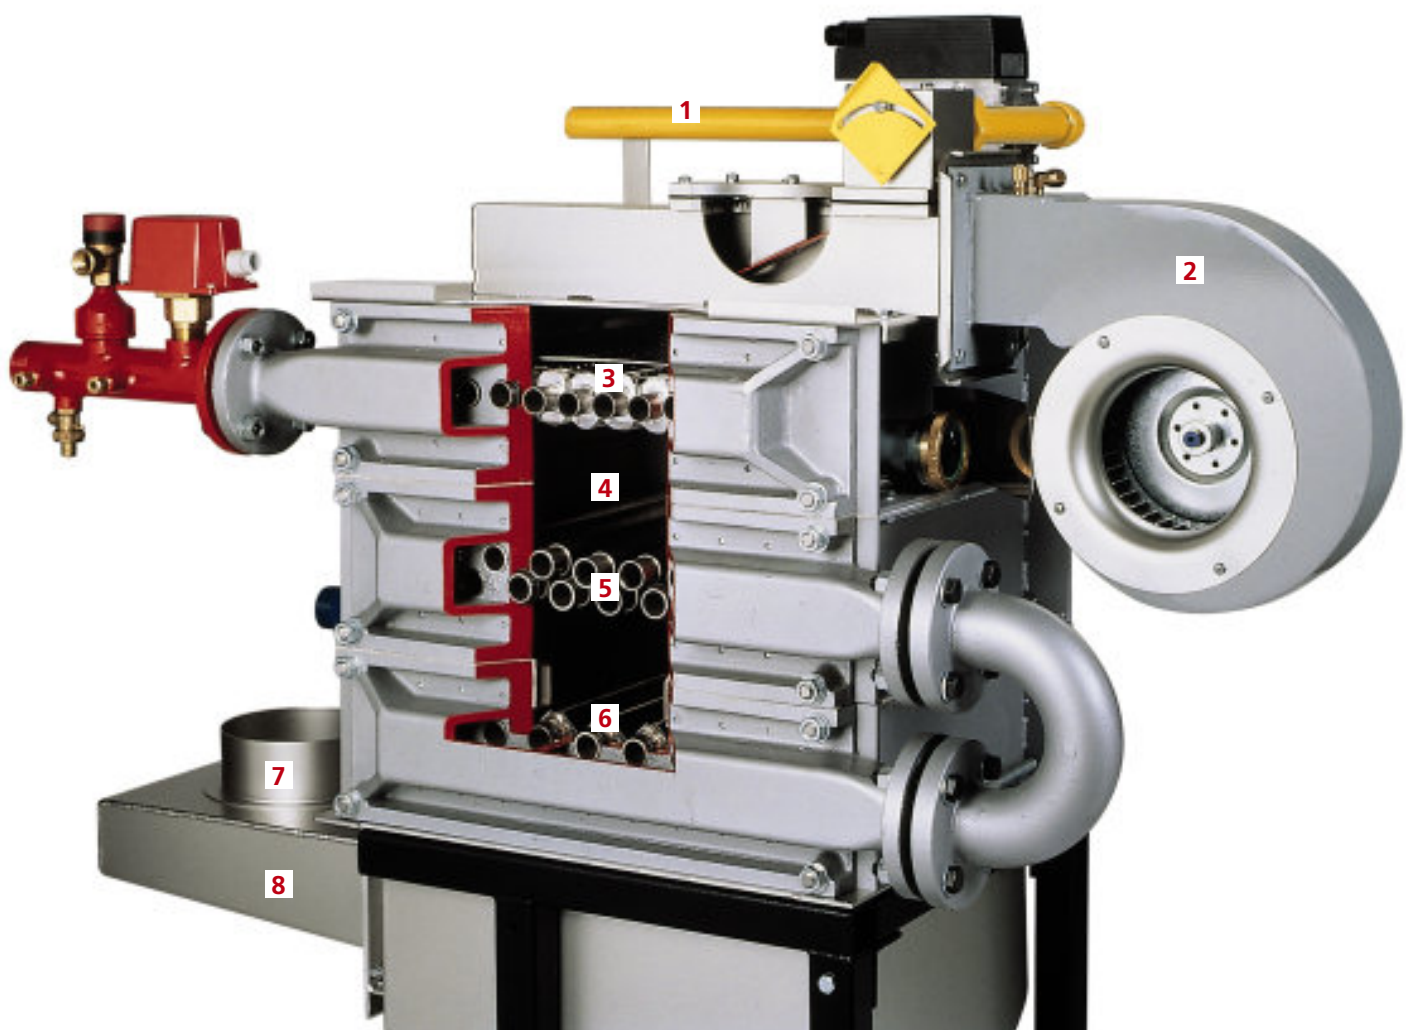

ELCOTHERM

Wärmstens empfohlen

- ELCOCUENOD®
- ELCOGAS® Stand-Gasheizkessel
- ELCOPLUS®

modulgas

Natürlich von Brennwald

modulgas – der leistungsstarke Stand-Gasheizkessel von ELCOTHERM

Bewährte Technik in vollendeter Form

Wo eine hohe Wärmeleistung bei geringem Gasverbrauch und tiefen Emissionswerten gefragt ist, überzeugt der modulgas durch sein überlegenes Konzept: Ausgereifte, modernste Technik in Kompaktbauweise; kondensierend, modulierend

mit einem Normnutzungsgrad bis 109,4%; Drei-stufen-Wärmetauscher aus Edelstahl; geringste Emissionen dank wassergekühltem Brenner; sparsam und leise im Betrieb; lange Lebensdauer dank hochwertiger Komponenten und bester Verarbeitung. modulgas – eine zukunftssichere Investition für Neubau und Sanierung.

Duo-Anlage modulgas mit Kaskadensteuerung, 1:8 modulierend. Heizleistung 630 kW

Stand-Gasheizkessel modulgas

Typ	Leistung	Leistung	Gesamtbreite	Gesamthöhe	Gesamttiefe	Gewicht
	Volllast	Teillast				
	80/60°C	40/30°C				
R2905	322 kW	89,5 kW	830 mm	1355 mm	1918 mm	555 kg
R2906	383 kW	108,0 kW	930 mm	1355 mm	1908 mm	590 kg
R2907	449 kW	121,0 kW	1130 mm	1355 mm	1908 mm	645 kg
R2908	514 kW	143,0 kW	1130 mm	1355 mm	1908 mm	705 kg
R2909	566 kW	157,0 kW	1230 mm	1355 mm	1958 mm	735 kg
R3501	613 kW	195,0 kW	1330 mm	1355 mm	2265 mm	740 kg
R3502	717 kW	227,0 kW	1130 mm	1355 mm	2653 mm	840 kg
R3503	811 kW	257,0 kW	1130 mm	1355 mm	2653 mm	950 kg
R3504	906 kW	287,0 kW	1330 mm	1355 mm	2658 mm	1070 kg
R3505	1000 kW	317,0 kW	1330 mm	1355 mm	2658 mm	1200 kg